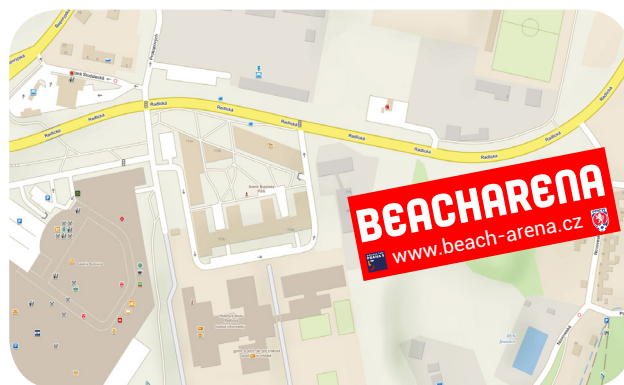

BEACH KEMP

PŘIHLASTE SE NA
TRÉNINKOVÝ KEMP
V PLÁŽOVÉ KOPANÉ,
KTERÝ SE BUDE KONAT
22. KVĚTNA 2021

V BEACH ARÉNĚ - RADLICKÁ, PRAHA 5

MUŽI

ŽENY

PŘIHLÁSIT SE MŮŽETE
V REZERVAČNÍM SYSTÉMU NA:

BEACH-ARENA.ISPORTSYSTEM.CZ

Busem číslo 137 vystoupíte na zastávce Stará Stodůlecká, vedle Galerie Butovice.

Ve všech případech poté jděte po Radlické ulici směrem do Jinonic cca 200 m.

Areál se nachází po pravé straně a je označen beach-arena.cz