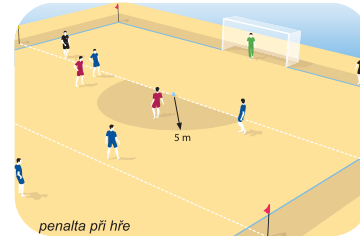

TRESTNÉ KOPY

Trestný kop (TK) zahrává hráč, který je faulován. V případě, že je hráč zraněn a musí vystřídat, zahrává TK střídající hráč. Zahraje-li hráč rukou, TK zahrává kterýkoliv jiný hráč soupeře. Když hráč rozehrává na své polovině, musí být zachován pomyslný koridor mezi míčem a rohovým praporkem. Soupeřův brankář smí stát ve svém penaltovém území. Po rozehrání TK se hráči nesmí dotknout míče do té doby, dokud se míč nedotkne povrchu hřiště nebo brankáře. Pokud hráč rozehrává TK na soupeřově polovině, musí každý hráč stát za míčem. V případě přestupku v penaltovém území se zahrává penalta, která je uprostřed pomyslné penaltové čáry 9 m od středu branky.