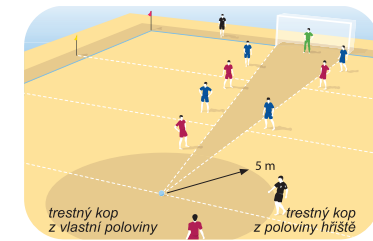

TRESTNÉ KOPY

Trestný kop (TK) zahrává hráč, který je faulován. V případě, že je hráč zraněn a musí vystřídat, zahrává TK střídající hráč. Zahraje-li hráč rukou, TK zahrává kterýkoliv jiný hráč soupeře. Když hráč rozehrává na své polovině, musí být zachován pomyslný koridor mezi míčem a rohovým praporkem. Soupeřův brankář smí stát ve svém penaltovém území. Po rozehrání TK se hráči nesmí dotknout míče do té doby, dokud se míč nedotkne povrchu hřiště nebo brankáře. Pokud hráč rozehrává TK na soupeřově polovině, musí každý hráč stát za míčem. V případě přestupku v penaltovém území se zahrává penalta, která je uprostřed pomyslné penaltové čáry 9 m od středu branky.