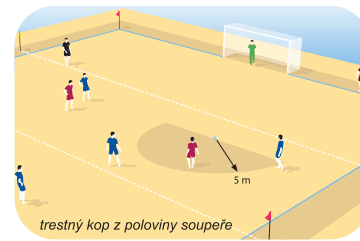

TRESTNÉ KOPY

Trestný kop (TK) zahrává hráč, který je faulován. V případě, že je hráč zraněn a musí vystřídat, zahrává TK střídající hráč. Zahraje-li hráč rukou, TK zahrává kterýkoliv jiný hráč soupeře. Když hráč rozehrává na své polovině, musí být zachován pomyslný koridor mezi míčem a rohovým praporkem. Soupeřův brankář smí stát ve svém penaltovém území. Po rozehrání TK se hráči nesmí dotknout míče do té doby, dokud se míč nedotkne povrchu hřiště nebo brankáře. Pokud hráč rozehrává TK na soupeřově polovině, musí každý hráč stát za míčem. V případě přestupku v penaltovém území se zahrává penalta, která je uprostřed pomyslné penaltové čáry 9 m od středu branky.